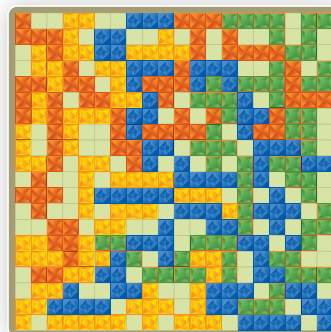

ブロック シャッフル

POKÉMON

EDITION

ピースとカードのコラボで
ちょうもあ
超盛り上がる！！
せんりやく
テリトリー戦略ゲーム

くわしい
あそびかた
あそび方は
こちら▶

ルール

1 ブロックスのルールは
ただひとつ

おなじいろ
同じ色のピースの
かどかど
角と角をつなげて置いていよ！

おなじいろ
同じ色のピースの
へんどうし
辺同士が
くつつくのはNG！

2 ポケモン
のわざカードが、ゲームの
ながか
流れを変える！
おどろ
驚きの
だいぎやくてん
大逆転！

3 テリトリー戦略ゲーム！

せんりやく
自分の
ボードの上
に自分の
ピースを
たくさん
置いた人
が勝ち！

わざカード